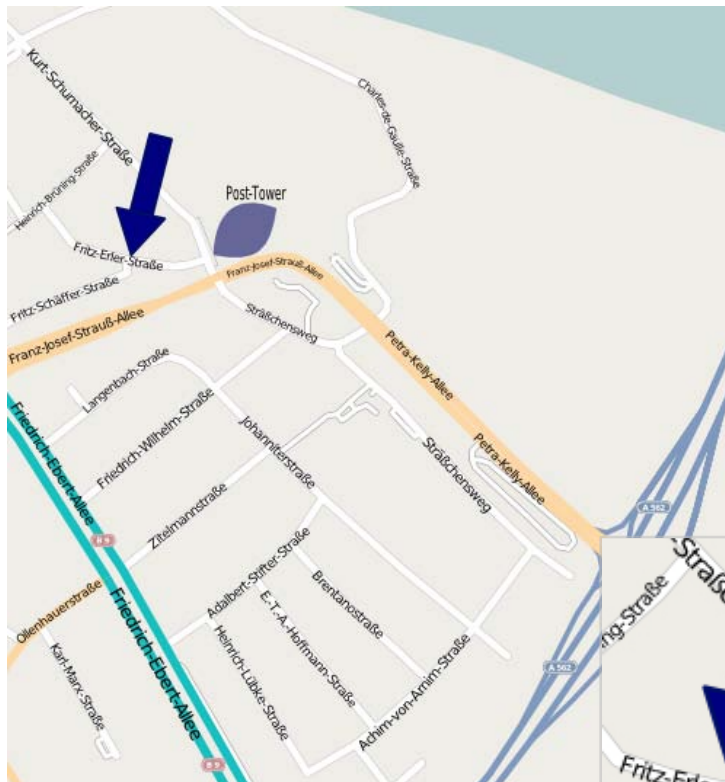

Siegfried Vögele Institut
Internationale Gesellschaft für Dialogmarketing mbH
Fritz-Erler-Straße 4
D – 53113 Bonn

Anreise mit dem PKW

Aus Richtung Frankfurt:

A 3 Richtung Köln/Bonn, am AB-Dreieck Bonn-Siegburg auf die A 560 Richtung Bonn, am AB-Dreieck St. Augustin-West auf die A 59 Richtung Bonn

Aus Richtung Köln:

A 59 Abfahrt: Bei Ausfahrt Bonn-Ost(42) in Richtung Bad Godesberg(A562) einfädeln. Ausfahrt Bonn-Rheinaue(2), Richtung Petra-Kelly-Allee. Bei Petra-Kelly-Allee rechts abbiegen. Bei Sträßchenweg links abbiegen. Bei Fritz-Erler-Straße links abbiegen.