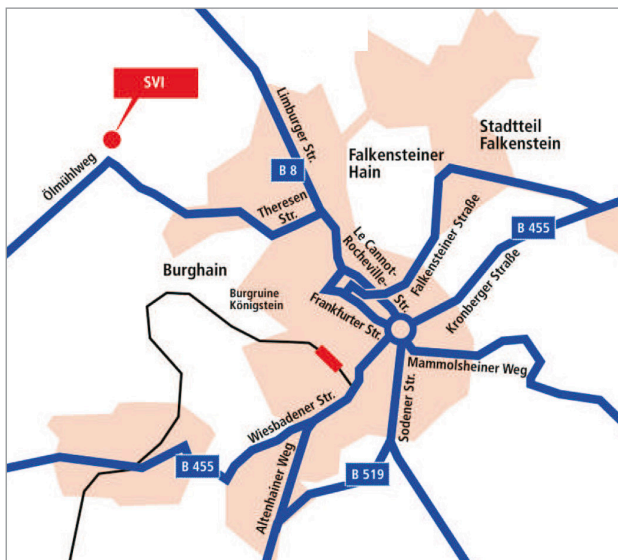

Anfahrt

Adresse Siegfried Vögele Institut
Ölmühlweg 12, 61462 Königstein/Ts.

Übernachten:

Im Siegfried Vögele Institut
Ölmühlweg 12, 61462 Königstein,
Tel.: +49(0)6174 2017-83, www.sv-institut.de

KTC Kommunikations- und Trainingscenter der
Dresdner Bank
Ölmühlweg 65, 61462 Königstein,
Tel.: +49(0)6174 295-0, www.ktckoenigstein.de

Panorama Hotel
Limburger Str. 17, 61479 Glashütten/Königstein,
Tel. +49(0)6174 639750, www.panorama-hotel-taunus.de

Anreise mit dem Auto

Von der A3 Abfahrt Wiesbaden/Niedernhausen. Weiter in Richtung Königstein (B 455). Nach einigen Kilometern links Richtung Fischbach. In Fischbach an der Ampel links Richtung Ruppertshain. Am Ortsende Ruppertshain (Zauberberg) leicht rechts halten und weiter Richtung Königstein. Hier beginnt schon der Ölmühlweg. Nach ca. 4 km finden Sie das SVI auf der linken Straßenseite.

Von der A5 Am Bad Homburger Kreuz Abfahrt Bad Homburg (A661). Weiter in Richtung Oberursel nach Königstein (B 455) bis Königsteiner Kreisel. Von dort weiter wie unten beschrieben.

Von der A66 Abfahrt Höchst/Bad Soden/Königstein. Weiter in Richtung Königstein (B 8) bis Königsteiner Kreisel. Von dort weiter wie unten beschrieben.

Ab Königsteiner Kreisel:

Nehmen Sie im Kreisel die Abfahrt Limburg (B 8). Nach dem Kurbad (rechter Hand) biegen Sie an der Kreuzung links ab in Richtung KTC und SVI. Folgen Sie dem Straßenverlauf. Nach ca. 200 m mündet die Straße automatisch in den Ölmühlweg. Nach weiteren 300 m liegt rechts das SVI (Haus-Nr. 12).