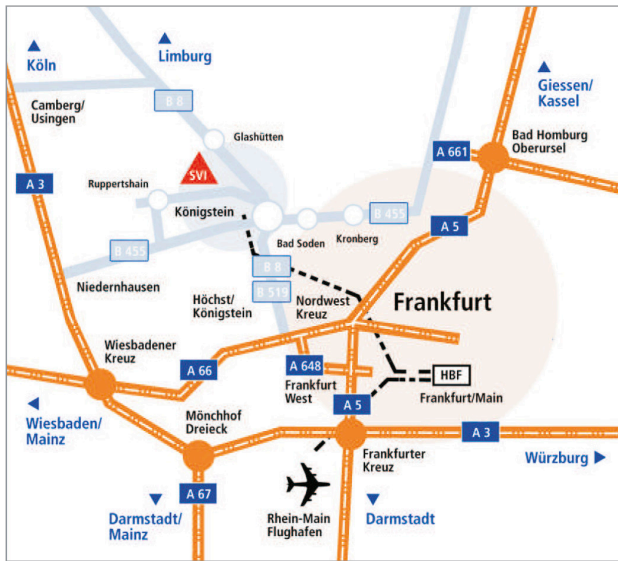

Anfahrt

Adresse Siegfried Vögele Institut
Ölmühlweg 12, 61462 Königstein/Ts.

Übernachten:

Im Siegfried Vögele Institut
Ölmühlweg 12, 61462 Königstein,
Tel.: +49(0)6174 2017-83, www.sv-institut.de

KTC Kommunikations- und Trainingscenter der
Dresdner Bank
Ölmühlweg 65, 61462 Königstein,
Tel.: +49(0)6174 295-0, www.ktckoenigstein.de

Panorama Hotel
Limburger Str. 17, 61479 Glashütten/Königstein,
Tel. +49(0)6174 639750, www.panorama-hotel-taunus.de

Anreise mit dem Auto

Von der A3 Abfahrt Wiesbaden/Niedernhausen. Weiter in Richtung Königstein (B 455). Nach einigen Kilometern links Richtung Fischbach. In Fischbach an der Ampel links Richtung Ruppertshain. Am Ortsende Ruppertshain (Zauberberg) leicht rechts halten und weiter Richtung Königstein. Hier beginnt schon der Ölmühlweg. Nach ca. 4 km finden Sie das SVI auf der linken Straßenseite.

Von der A5 Am Bad Homburger Kreuz Abfahrt Bad Homburg (A661). Weiter in Richtung Oberursel nach Königstein (B 455) bis Königsteiner Kreisel. Von dort weiter wie unten beschrieben.

Von der A66 Abfahrt Höchst/Bad Soden/Königstein. Weiter in Richtung Königstein (B 8) bis Königsteiner Kreisel. Von dort weiter wie unten beschrieben.

Ab Königsteiner Kreisel:

Nehmen Sie im Kreisel die Abfahrt Limburg (B 8). Nach dem Kurbad (rechter Hand) biegen Sie an der Kreuzung links ab in Richtung KTC und SVI. Folgen Sie dem Straßenverlauf. Nach ca. 200 m mündet die Straße automatisch in den Ölmühlweg. Nach weiteren 300 m liegt rechts das SVI (Haus-Nr. 12).